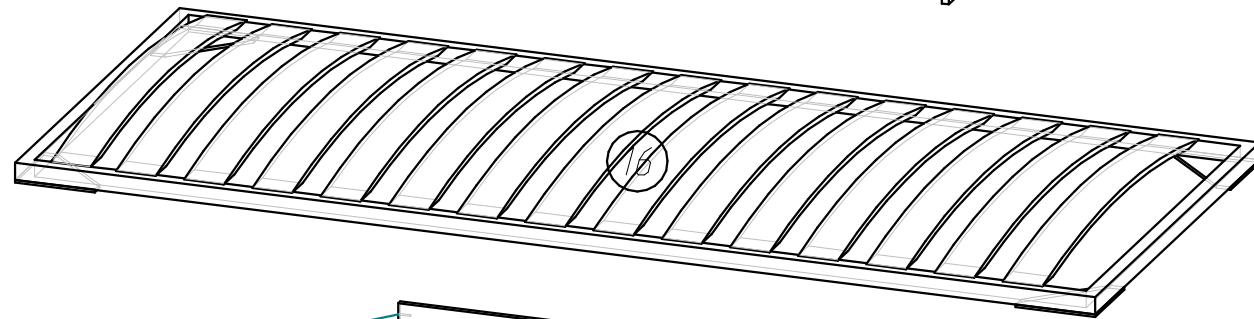

Спецификация на крепеж, фурнитуру, сборки

Заказ _____

Изделие Лижко 2000x800

Поз.	Наименование	Кол-во	Примечание
22	Конфирмат	18	
23	Кутик 60x60x40	4	
24	Заглушки конфирмата	12	
25	Шуруп 3,5x35	20	
26	Шуруп 3,5x30	12	
27	Шуруп 3,5x16	48	
28	Копита	4	
29	Ключик	1	
30	Колеса	8	
31	Шуруп 3x15	40	

Заказ _____

Изделие Лижко 2000x800

Поз.	Наименование	Кол-во	Заготовка	
			Длина[L]	Ширина[W]
1	ДВП	2	610	790
2	Горизонтальная	1	600	790
3	Бочок	1	650	850
4	Бочок	1	650	850
5	Фронтальная	1	100	1788
6	перегородка	1	100	763
7	перегородка	1	100	763
8	Фронтальная	1	100	1788
9	царга	1	150	1900
10	царга	1	200	1900
11	царга	1	200	1900
12	Бочок	1	100	795
13	Бочок	1	100	795
14	Фасад	1	160	1880
15				
16	Ламель	1	1900	800
17				
18	Брус	2	1900	35