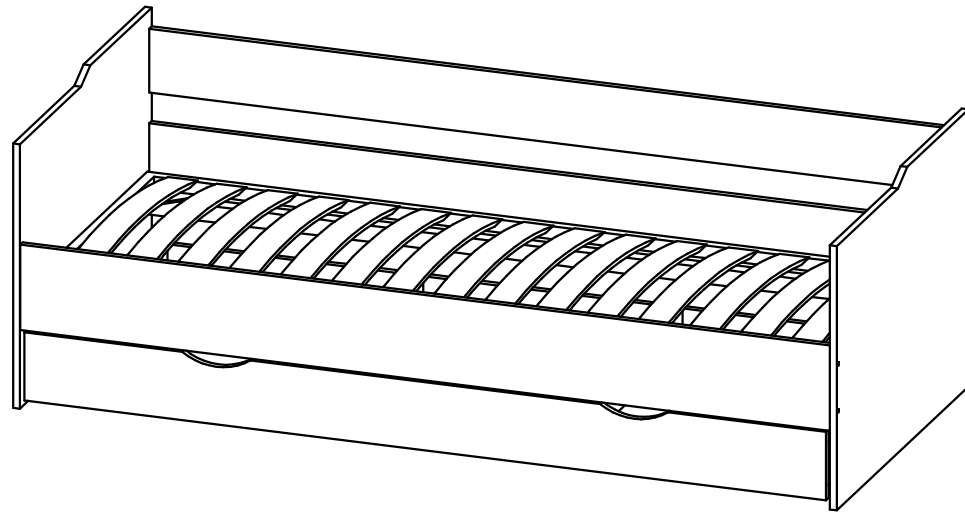

Спецификация на крепеж, фурнитуру, сборки

Заказ _____

Изделие Лижко 2000x800

Поз.	Наименование	Кол-во	Примечание
22	Конфирмат	18	
23	Кутик 60x60x40	4	
24	Заглушки конфирмата	12	
25	Шуруп 3,5x35	20	
26	Шуруп 3,5x30	12	
27	Шуруп 3,5x16	48	
28	Копита	4	
29	Ключик	1	
30	Колеса	8	
31	Шуруп 3x15	40	

Заказ _____

Изделие Лижко 2000x800

Поз.	Наименование	Кол-во	Заготовка	
			Длина[L]	Ширина[W]
1	ДВП	2	610	790
2	Горизонтальная	1	600	790
3	Бочок	1	650	850
4	Бочок	1	650	850
5	Фронтальная	1	100	1788
6	перегородка	1	100	763
7	перегородка	1	100	763
8	Фронтальная	1	100	1788
9	царга	1	150	1900
10	царга	1	200	1900
11	царга	1	200	1900
12	Бочок	1	100	795
13	Бочок	1	100	795
14	Фасад	1	160	1880
15				
16	Ламель	1	1900	800
17				
18	Брус	2	1900	35